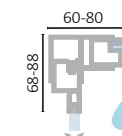

- *Système d'étanchéité à la vapeur*
- *Profil de fixation murale avec vis dissimulées*
- *Porte équipée d'une fermeture magnétique*
- *Ouverture externe*
- *Verre trempé de 6 mm*
- *Hauteur cm. 195,3*
- *Réversible*
- *Produit pré-assemblé rapide et facile à installer*

- *Dampfdichtungssystem*
- *Wanddichtprofil mit verdeckten Schrauben*
- *Tür mit Magnetverschluss*
- *Außenöffnung*
- *6mm Temperglas (ESG)*
- *Höhe: 195,3cm*
- *Reversibel*
- *Das vormontierte Produkt ist schnell und einfach zu installieren*

- *Steam sealing system*
- *Wall fixing profile with concealed screws*
- *Door fitted with magnetic closure*
- *Outward opening*
- *6 mm tempered glass*
- *Height 195,3 cm*
- *Reversible*
- *Product pre-assembled for quick and easy installation*

PROFILI / PROFILES

PB / V / F

B1

B1 / PB

F

251