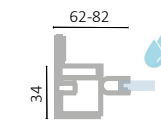

- *Système d'étanchéité à la vapeur*
- *Profil de fixation murale avec vis dissimulées*
- *Porte équipée d'une fermeture magnétique*
- *Ouverture externe*
- *Verre trempé de 6 mm*
- *Hauteur cm. 195,3*
- *Réversible*
- *Produit pré-assemblé rapide et facile à installer*

- *Dampfdichtungssystem*
- *Wanddichtprofil mit verdeckten Schrauben*
- *Tür mit Magnetverschluss*
- *Außenöffnung*
- *6mm Temperglas (ESG)*
- *Höhe: 195,3cm*
- *Reversibel*
- *Das vormontierte Produkt ist schnell und einfach zu installieren*

PL

p. 254

V

p. 252

PB+F

p. 254

B1+F

p. 258

PROFILI / PROFILES

PB / V / F

B1

B1 / PB

F

251