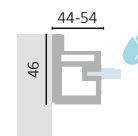

- *Système d'étanchéité à la vapeur*
- *Profil de fixation murale avec vis dissimulées*
- *Porte équipée d'une fermeture magnétique*
- *Ouverture externe*
- *Verre trempé de 6 mm*
- *Hauteur cm. 195,3*
- *Réversible*
- *Produit pré-assemblé rapide et facile à installer*

- *Dampfdichtungssystem*
- *Wanddichtprofil mit verdeckten Schrauben*
- *Tür mit Magnetverschluss*
- *Außenöffnung*
- *6mm Temperglas (ESG)*
- *Höhe: 195,3cm*
- *Reversibel*
- *Das vormontierte Produkt ist schnell und einfach zu installieren*

PL

p. 254

V

p. 252

PB+F

p. 254

B1+F

p. 258

PROFILI / PROFILES

PB / V / F

B1

B1 / PB

F

251