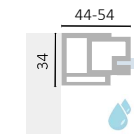

LISTINO / PRICE LIST

- Dotato di profilo a muro privo di viti di fissaggio del cristallo
- Dotato di profilo a muro che può essere annegato nella parete
- Dotato di apertura esterna
- Dotato di profilo diga di contenimento
- Dotato di barra superiore di fissaggio
- Cristallo temperato 6 mm
- Altezza cm. 200

- *Mit Wandanschlussprofil ohne Befestigungsschrauben des Glases ausgestattet*
- *Mit Wandanschlussprofil ausgestattet, das in der Wand gesteckt ist*
- *Ausgestattet mit Außenöffnung*
- *Ausgestattet mit einem Staudammprofil*
- *Ausgestattet mit oberer Befestigungsstange*
- *6mm Temperglas (ESG)*
- *Höhe: 200cm*

B2

p. 286

AF+F+F4

p. 280

RB

p. 288

PROFILI / PROFILES

AF / AB / F / F4

B1 / PL / B2

B1

RB