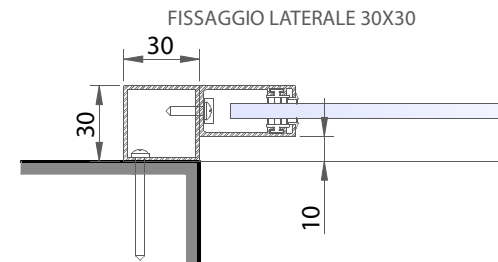

**PETRARCA**  
**AC - 6mm**

**USO E MANUTENZIONE**

- É assolutamente vietato dirigere il getto d'acqua a diretto contatto con i vetri e le guarnizioni.
- Asciugare sempre la cabina doccia dopo l'uso per evitare la formazione di depositi di calcare.
- Per la pulizia utilizzare detergenti non aggressivi con panno morbido o spugna. Sugeriamo di impiegare una soluzione di aceto tiepido e bicarbonato.
- Evitare prodotti in pasta, candegina, alcool, acetone, solventi e prodotti particolarmente acidi.
- Se in fase di utilizzo nel tempo il prodotto dovesse subire perdite di funzionalità (scorrimento difficoltoso, allentamento cerniere...) contattare immediatamente l'azienda per evitare danni irreparabili.