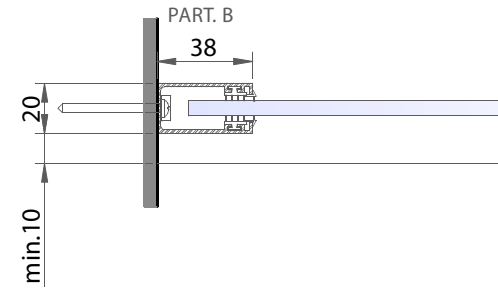

**PETRARCA**  
**AC - 6mm**

**USO E MANUTENZIONE**

- É assolutamente vietato dirigere il getto d'acqua a diretto contatto con i vetri e le guarnizioni.
- Asciugare sempre la cabina doccia dopo l'uso per evitare la formazione di depositi di calcare.
- Per la pulizia utilizzare detergenti non aggressivi con panno morbido o spugna. Sugeriamo di impiegare una soluzione di aceto tiepido e bicarbonato.
- Evitare prodotti in pasta, candegina, alcool, acetone, solventi e prodotti particolarmente acidi.
- Se in fase di utilizzo nel tempo il prodotto dovesse subire perdite di funzionalità (scorrimento difficoltoso, allentamento cerniere...) contattare immediatamente l'azienda per evitare danni irreparabili.