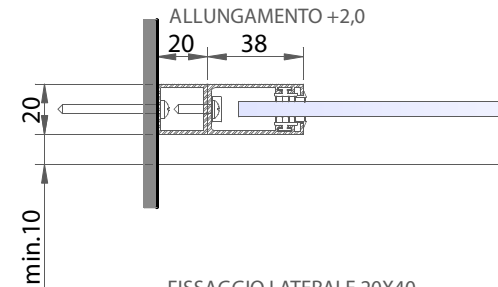

**PETRARCA**  
**AC - 6mm**

**USO E MANUTENZIONE**

- É assolutamente vietato dirigere il getto d'acqua a diretto contatto con i vetri e le guarnizioni.
- Asciugare sempre la cabina doccia dopo l'uso per evitare la formazione di depositi di calcare.
- Per la pulizia utilizzare detergenti non aggressivi con panno morbido o spugna. Sugeriamo di impiegare una soluzione di aceto tiepido e bicarbonato.
- Evitare prodotti in pasta, candegina, alcool, acetone, solventi e prodotti particolarmente acidi.
- Se in fase di utilizzo nel tempo il prodotto dovesse subire perdite di funzionalità (scorrimento difficoltoso, allentamento cerniere...) contattare immediatamente l'azienda per evitare danni irreparabili.