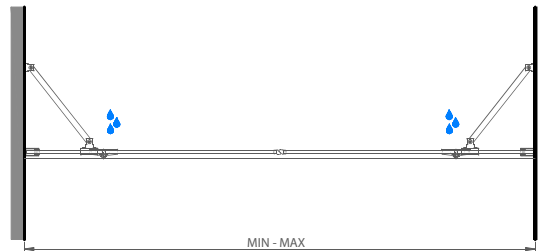

**PETRARCA**  
**AC - 6mm**

**USO E MANUTENZIONE**

- É assolutamente vietato dirigere il getto d'acqua a diretto contatto con i vetri e le guarnizioni.
- Asciugare sempre la cabina doccia dopo l'uso per evitare la formazione di depositi di calcare.
- Per la pulizia utilizzare detergenti non aggressivi con panno morbido o spugna. Sugeriamo di impiegare una soluzione di aceto tiepido e bicarbonato.
- Evitare prodotti in pasta, candegina, alcool, acetone, solventi e prodotti particolarmente acidi.
- Se in fase di utilizzo nel tempo il prodotto dovesse subire perdite di funzionalità (scorrimento difficoltoso, allentamento cerniere...) contattare immediatamente l'azienda per evitare danni irreparabili.