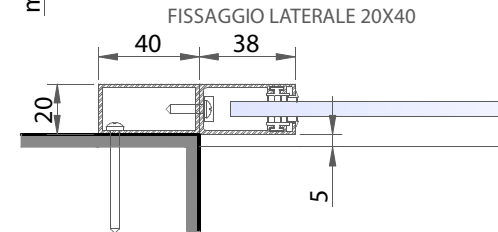

**PETRARCA**  
**AC - 6mm**

**USO E MANUTENZIONE**

- É assolutamente vietato dirigere il getto d'acqua a diretto contatto con i vetri e le guarnizioni.
- Asciugare sempre la cabina doccia dopo l'uso per evitare la formazione di depositi di calcare.
- Per la pulizia utilizzare detergenti non aggressivi con panno morbido o spugna. Sugeriamo di impiegare una soluzione di aceto tiepido e bicarbonato.
- Evitare prodotti in pasta, candegina, alcool, acetone, solventi e prodotti particolarmente acidi.
- Se in fase di utilizzo nel tempo il prodotto dovesse subire perdite di funzionalità (scorrimento difficoltoso, allentamento cerniere...) contattare immediatamente l'azienda per evitare danni irreparabili.