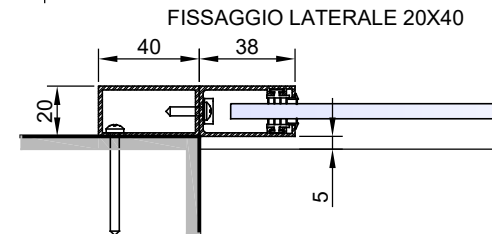

PETRARCA

AF+F+F4 - 6mm

USO E MANUTENZIONE

- É assolutamente vietato dirigere il getto d'acqua a diretto contatto con i vetri e le guarnizioni.

- Asciugare sempre la cabina doccia dopo l'uso per evitare la formazione di depositi di calcare.