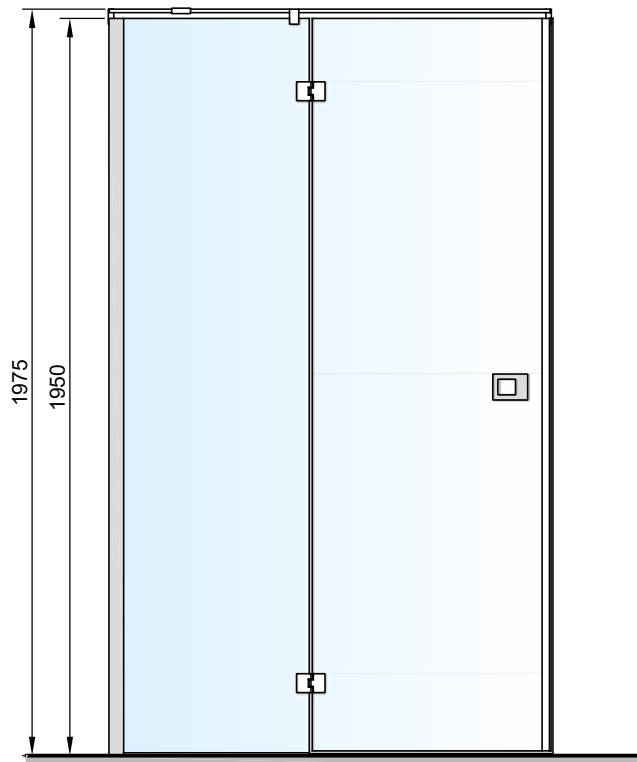

PETRARCA

AF+F+F4 - 6mm

USO E MANUTENZIONE

- É assolutamente vietato dirigere il getto d'acqua a diretto contatto con i vetri e le guarnizioni.

- Asciugare sempre la cabina doccia dopo l'uso per evitare la formazione di depositi di calcare.