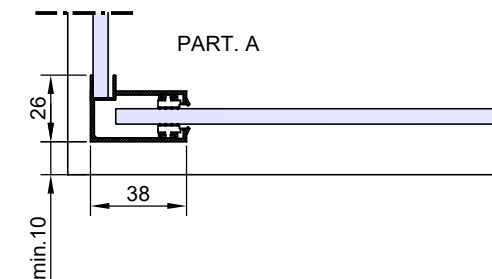

PETRARCA

AF+F+F4 - 6mm

USO E MANUTENZIONE

- É assolutamente vietato dirigere il getto d'acqua a diretto contatto con i vetri e le guarnizioni.

- Asciugare sempre la cabina doccia dopo l'uso per evitare la formazione di depositi di calcare.