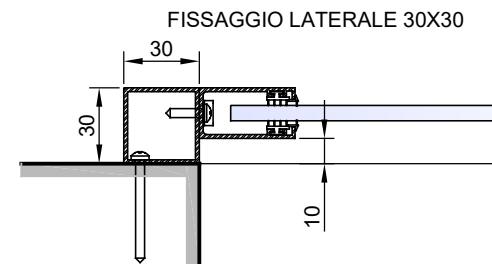

PETRARCA

AF+F+F4 - 6mm

USO E MANUTENZIONE

- É assolutamente vietato dirigere il getto d'acqua a diretto contatto con i vetri e le guarnizioni.

- Asciugare sempre la cabina doccia dopo l'uso per evitare la formazione di depositi di calcare.