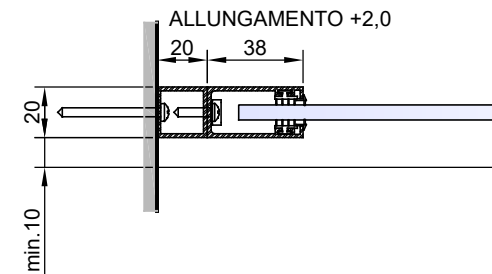

PETRARCA

AF+F+F4 - 6mm

USO E MANUTENZIONE

- É assolutamente vietato dirigere il getto d'acqua a diretto contatto con i vetri e le guarnizioni.

- Asciugare sempre la cabina doccia dopo l'uso per evitare la formazione di depositi di calcare.