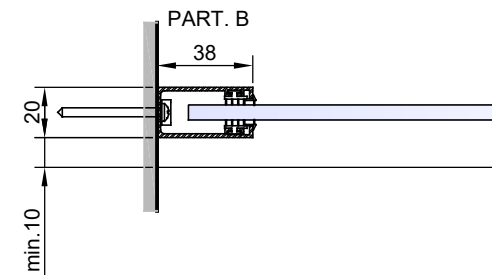

PETRARCA

AF+F+F4 - 6mm

USO E MANUTENZIONE

- É assolutamente vietato dirigere il getto d'acqua a diretto contatto con i vetri e le guarnizioni.

- Asciugare sempre la cabina doccia dopo l'uso per evitare la formazione di depositi di calcare.