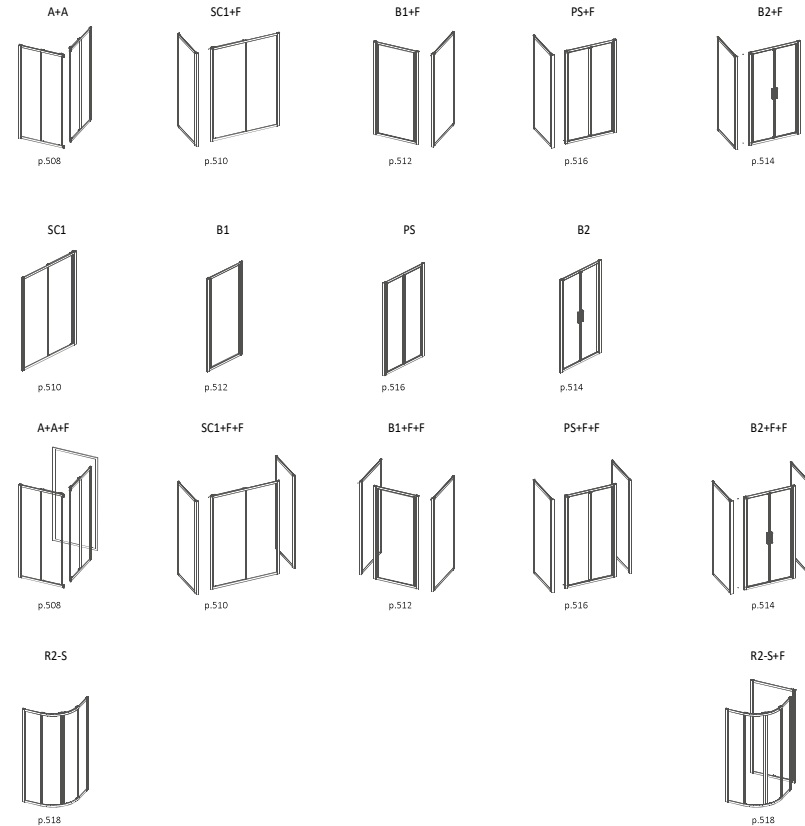

LISTINO / PRICE LIST

- Prodotto pre-montato veloce e facile da installare
- Porta dotata di chiusura magnetica
- Dotato di cuscinetti eccentrici regolabili
- Dotato di maniglia integrata
- Cristallo temperato 4 mm
- Altezza cm. 195
- Reversibile

- *Product pre-assembled for quick and easy installation*
- *Door fitted with magnetic closure*
- *Fitted with adjustable eccentric bearings*
- *Equipped with integrated handle*
- *4 mm tempered glass*
- *Height 195 cm*
- *Reversible*

- *Produit pré-assemblé rapide et facile à installer*
- *Porte équipée d'une fermeture magnétique*
- *Équipée de roulements excentriques réglables*
- *Équipée d'une poignée intégrée*
- *Verre trempé 4 mm*
- *Hauteur cm. 195*
- *Réversible*

- *Producto premontado rápido y fácil de instalar*
- *Puerta equipada con cierre magnético*
- *Equipado con cojinetes excéntricos ajustables*
- *Equipado con asa integrada*
- *Vidrio templado 4 mm*
- *Altura cm. 195*
- *Reversible*

- *Das vormontierte Produkt ist schnell und einfach zu installieren*
- *Tür mit Magnetverschluss*
- *Mit höhenverstellbaren Lagern*
- *Mit integriertem Griff*
- *4mm Temperglas (ESG)*
- *Höhe 195cm*
- *Reversibel*

- *Быстро и легко установить предварительно собранный продукт*
- *Дверь с магнитным замком*
- *Оснащен регулируемыми эксцентриковыми подшипниками*
- *Оснащен встроенной ручкой*
- *Закаленное стекло 4 мм*
- *Высота см. 195*
- *Обратимый*

CONFIGURAZIONI DISPONIBILI / AVAILABLE CONFIGURATIONS