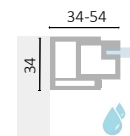

PROFILI / PROFILES

120 S