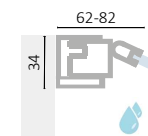

LISTINO / PRICE LIST

- Dotato di apertura interna ed esterna
- Profilo di fissaggio a muro con viti a scomparsa
- Porta dotata di chiusura magnetica
- Altezza piatto di 2,5 cm
- Cristallo temperato 8 mm
- Cristallo anticalcare di serie
- Altezza cm. 200

- Opens inwards and outwards
- Wall fixing profile with concealed screws
- Door fitted with magnetic closure
- Shower tray height 2,5 cm
- 8 mm tempered glass
- Anti-limescale glass as standard
- Height 200 cm

- Equipée d'ouverture interne et externe
- Profil de fixation murale avec vis dissimulées
- Porte équipée d'une fermeture magnétique
- Hauteur du receveur de douche de 2,5 cm
- Verre trempé de 8 mm
- Verre anticalcaire de série
- Hauteur cm. 200

- Equipado con apertura interna y externa.
- Perfil de fijación a pared con tornillos ocultos
- Puerta equipada con cierre magnético
- Altura del plato de 2,5 cm
- Vidrio templado de 8 mm
- Vidrio anti-cal de serie
- Altura cm. 200

- Türöffnung nach innen und außen
- Wanddichtprofil mit verdeckten Schrauben
- Tür mit Magnetverschluss
- Plattenhöhe von 2,5 cm
- 8mm Temperglas (ESG)
- Kalklösendes Glas serienmäßig.
- Höhe: 200cm

- Внутреннее и наружное открывание
- Профиль для настенного крепления с помощью скрытых шурупов
- Дверь с магнитным замком
- Высота душевого поддона 4,5 см
- Закаленное стекло 8 мм
- Стекло с защитой от известкового налета в стандартной комплектации
- Высота 200 см

CONFIGURAZIONI DISPONIBILI / AVAILABLE CONFIGURATIONS

PROFILI / PROFILES

140 S / 140 A