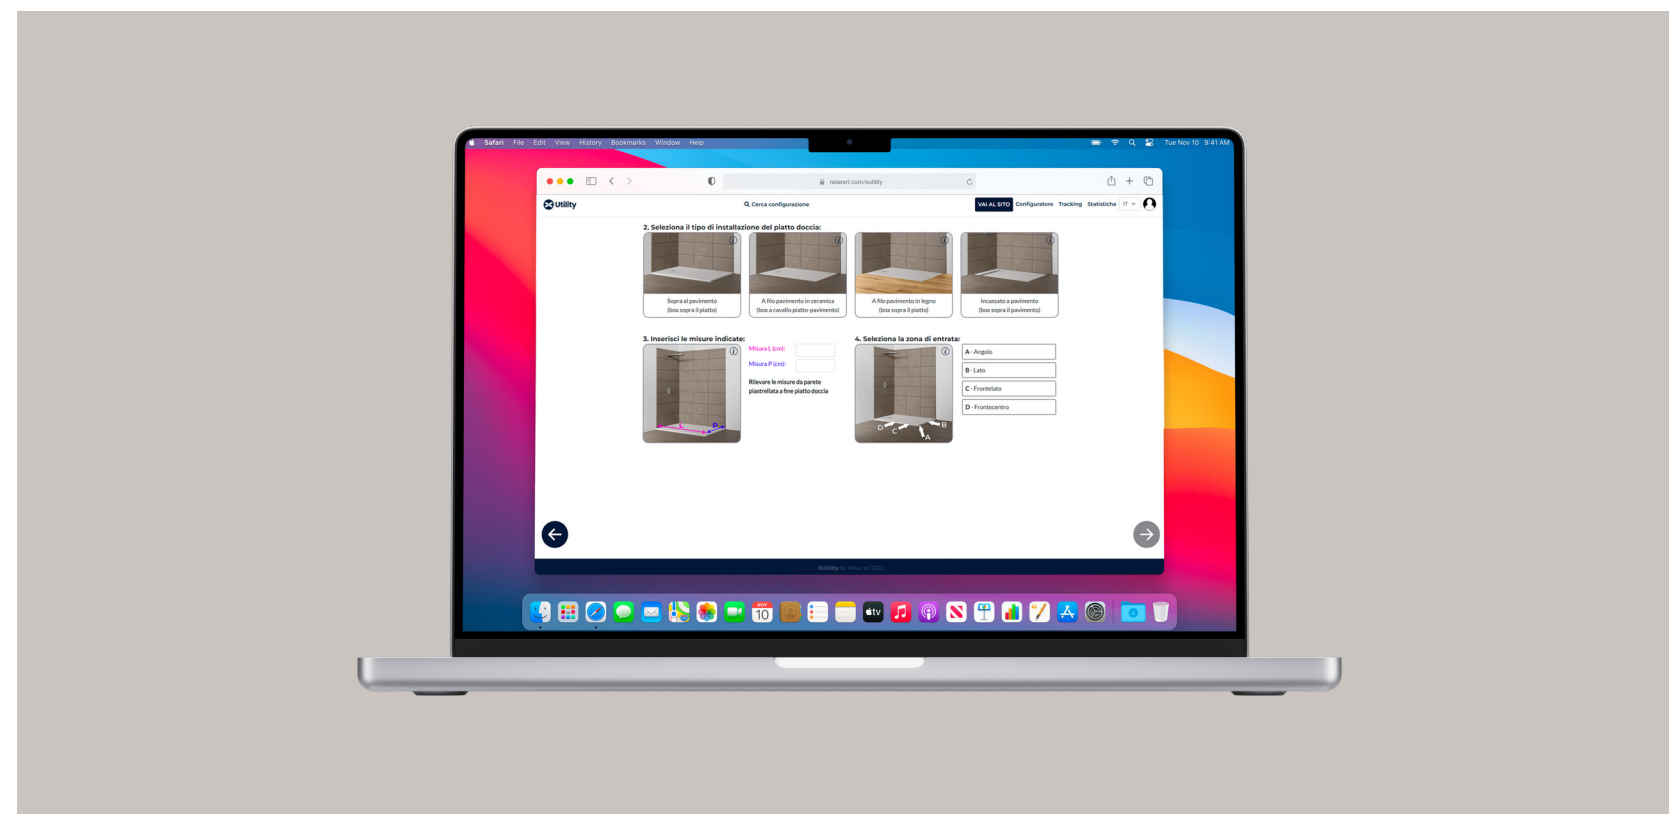

Configuratore professionale

Nell'area riservata ai professionisti del settore, trovano spazio un configuratore professionale ed altri servizi di utilità per i clienti.