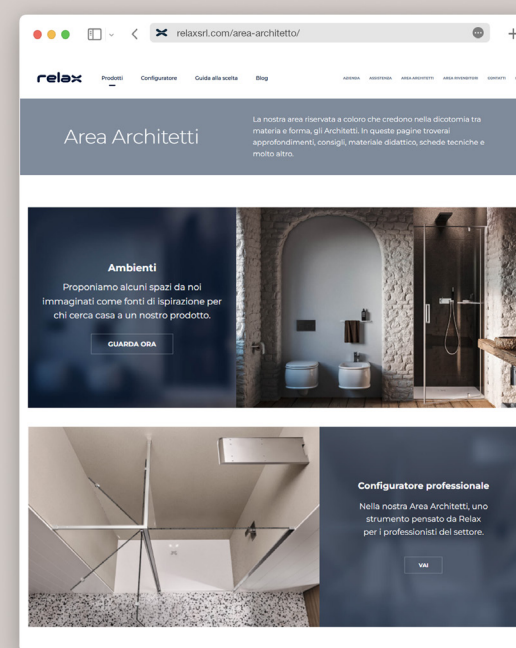

Digital

Area per gli architetti dedicata

Abbiamo implementato tra i nostri servizi digital, un'area riservata agli architetti, in cui raccontiamo il mondo Relax con i loro occhi. L'area si completa con una guida alla scelta e soluzioni per ogni situazione. Vuole essere il punto di riferimento per i professionisti del settore.

Guida alla Scelta

Rivela in modo approfondito tutti i segreti delle cabine doccia Relax all'utente privato, per consentirgli una scelta consapevole e proporre nuove soluzioni per il bagno.